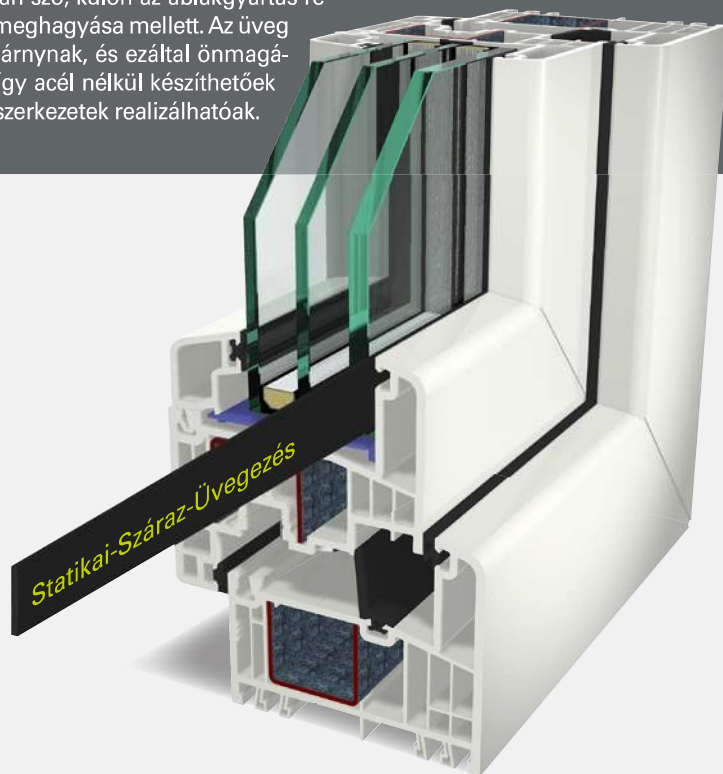

Sokoldalú

Az S 9000 a 82,5 mm beépítési mélységével optimálisan alkalmas új építésekénél és felújításoknál és számos megjelenési formát kínál, pl.: egy monostulppal a meglehetősen keskeny nézetekhez vagy egy szárnyal a felsíkeltolású optikához.

Jobb statika

az STV® Statikai-Száraz-Üvegezés –nek köszönhetően

STV®

Statikai-Száraz-
Üvegezés

A GEALAN által kifejlesztett ragasztási technológia az STV® (Statikai-Száraz-Üvegezés) esetében, az üveg és a szárnyprofil ragasztószalaggal történő összeragasztásáról van szó, külön az ablakgyártás részére kifejlesztett ragasztószalaggal, az üveg megszokott kiékelésének meghagyása mellett. Az üveg szárnyal történő összeragasztásával az üveg átadja merevségét a szárnynak, és ezáltal önmagában stabilabbá válik az egész szerkezet. Ezzel a standard szerkezetek így acél nélkül készíthetők el. Az STV® és az acél kombinációjával a szárnyban, különösen nagy szerkezetek realizálhatóak.

- + Az STV® - technológia és a hagyományos acél-merevítés kombinációja az eddig el nem ért szerkezeti nagyságok legyártását teszi lehetővé.
- + Az ablakon történő időigényes be- és utánállítások egy minimumra csökkenthetőek le.
- + Jobb hőszigetelés a normál méretű szerkezetek esetében az acélmerevítés elhagyásával.
- + Sok igénybevétel után is, az STV® - technológiával készült ablakok pont úgy zárnak mit egy széf és a kezelési komfortjuk is emelkedik.

GECCO - szellőztetőrendszerek

A penészgombák helyiségekben történő képződésének megelőzését szolgálja az automatikus szellőztető rendszer GECCO (GEALAN CLIMA CONTROL). A nagy hatású kis billenőlemez a normál ablakot „klíma ablakká” alakítja. Alacsony légnyomásnál a szellőztető billenőlemez nyitva áll, nagyobb szélességnél lezárja a légszűrőt.