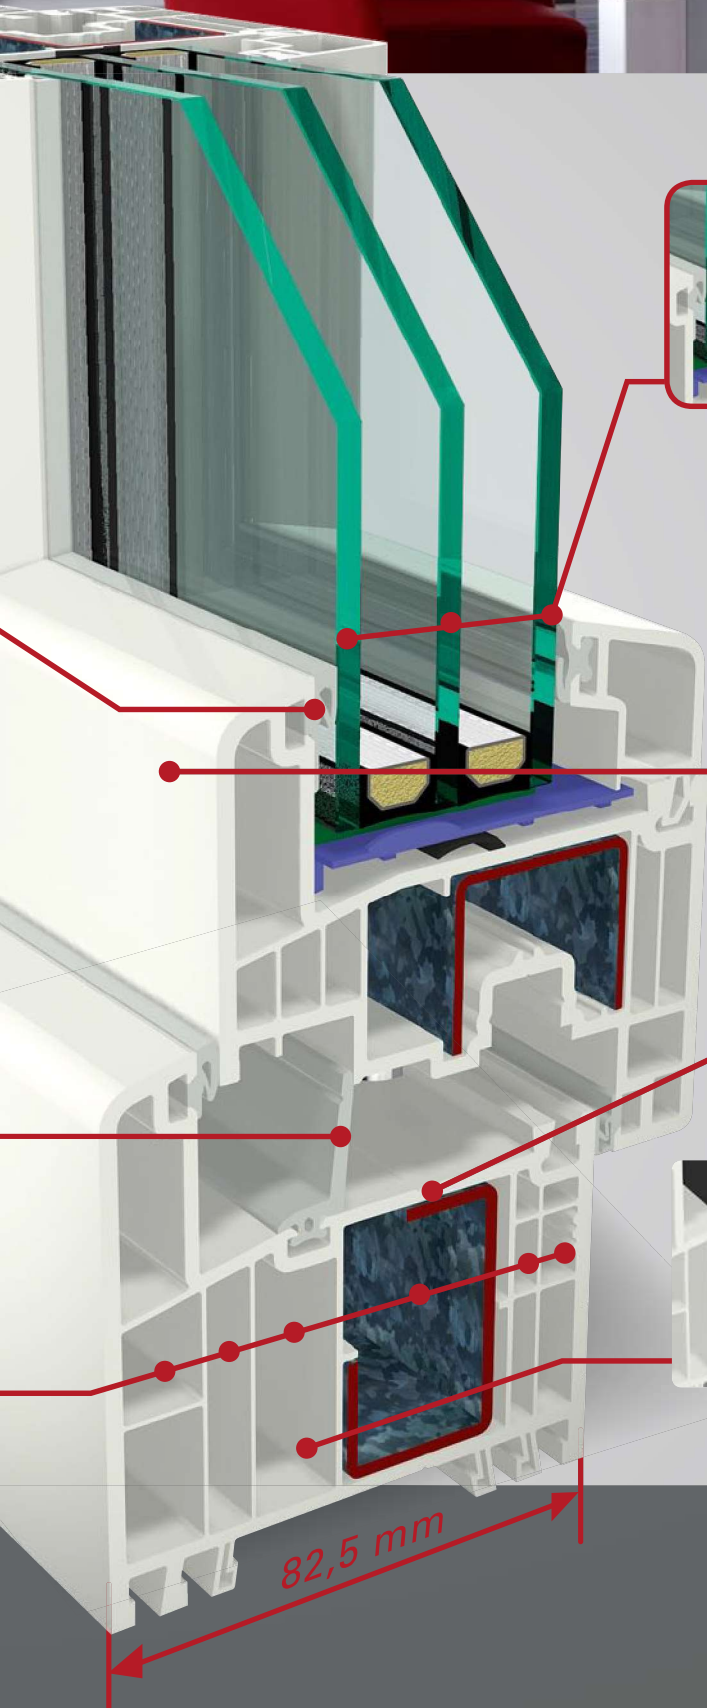

Sokoldalú

Az S 9000 a 82,5 mm beépítési mélységével optimálisan alkalmas új építésekénél és felújításoknál és számos megjelenési formát kínál, pl.: egy monostulppal a meglehetősen keskeny nézetekhez vagy egy szárnyal a felsíkeltolású optikához.

S 9000 rendszerplatform

- + Ablakok
- + Emelő-toló-ajtók
- + Bejárati ajtók

S 9000
rendszerplatform

Kombinált rendszer S 9000

Egy rendszerben az összes előny

Az S 9000-es új GEALAN-rendszer, mint kombinált rendszer a 82,5 mm-es beépítési mélységével, egyforma mértékben egyesíti a karakterisztikus előnyeit a közép- és ütközőtömítésnek. A nagy beépítési mélység, a tok és a szárny hat profilkamrája, az átmenő három tömítési szint a kiváló hőszigetelést garantálják. Még a legmagasabb igényű ablak követelményeknek is megfelelően.

Optimalizálva az STV® alkalmazására, az üveg és a szárnytúlnyúlás száraz összeragasztására.

A tok falcában lévő flexibilis középtömítés jelentősen hozzájárul a hőszigetelés jobb értékéhez. Továbbá védi a vasalat elemeit a behatoló nedvességtől így segít hozzá a jobb nyitási tulajdonsághoz, különösen alacsony külső hőmérsékletek esetében. Opcióként az S 9000-es két tömítési szinttel, mint ütközőtömítéses változat is elérhető.

Nagyon jó hő- és hangszigetelés a 6-kamra felépítésnek és a tok és szárny nagy beépítési mélységének köszönhetően.

**82,5
mm**

Három rétegű üveg alkalmazható 52 mm (STV® 54 mm) vastagságig.

Keskeny profil nézeti szélesség és design orientált 15° lejtésű él az időtlen megjelenéshez.