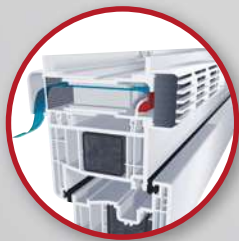

GECCO - szellőztetőrendszerek

A penészgombák helyiségekben történő képződésének megelőzését szolgálja az automatikus szellőztető rendszer GECCO (GEALAN CLIMA CONTROL). A nagy hatású kis billenőlemez a normál ablakot „klíma ablakká” alakítja. Alacsony légnyomásnál a szellőztető billenőlemez nyitva áll, nagyobb szélességnél lezárja a légszűrőt.

GECCO 3 nyitva

GECCO 3 zárva

GECCO 4 nyitva

GECCO 4 zárva

Air Watch

Még a szabadalmaztatott szellőztető rendszer GECCO mellett, amely biztosítja a szabályozott alapszellőztetést, sem mondhatunk le a rendszeres szellőztetésről. A helyiség levegője ezért időről időre teljes cserére szorul. Az Air Watch segít Önnek a páratartalom egyszerű ellenőrzésében.