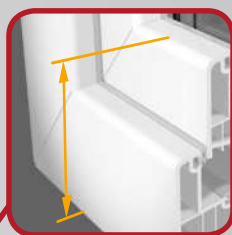

Keskeny profil nézeti szélesség és design orientált 15° lejtésű él az időtlen megjelenéshez.