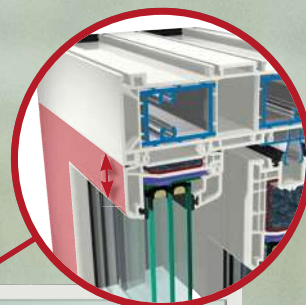

Technikai fénypontok:

- + U_f egészen $0,95 \text{ W/m}^2\text{K-ig}$
- + Innovatív rendszertechnika
- + 3-rétegű üveg egészen 52 mm-ig (STV® 54 mm)
- + IKD®-integrált

Klasszikus

Már a standard építési módban is nagyon keskeny a 100 mm-el a szárny nézeti szélessége.

Jobb statika

az STV® Statikai-Száraz-Üvegezés –nek köszönhetően

STV®

Statikai-Száraz-
Üvegezés

A GEALAN által kifejlesztett ragasztási technológia az STV® (Statikai-Száraz-Üvegezés) esetében, az üveg és a szárnyprofil ragasztószalaggal történő összeragasztásáról van szó, külön az ablakgyártás részére kifejlesztett ragasztószalaggal, az üveg megszokott kiékelésének meghagyása mellett. Az üveg szárnyal történő összeragasztásával az üveg átadja merevségét a szárnynak, és ezáltal önmagában stabilabbá válik az egész szerkezet. Ezzel a standard szerkezetek így acél nélkül készíthetők el. Az STV® és az acél kombinációjával a szárnyban, különösen nagy szerkezetek realizálhatóak.