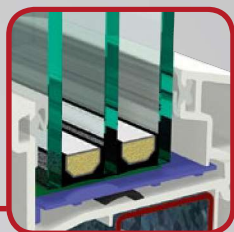

Három rétegű üveg alkalmazható 52 mm (STV® 54 mm) vastagságig.