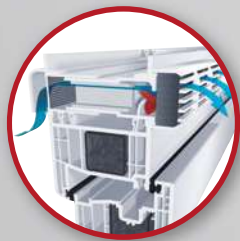

GECCO - szellőztetőrendszerek

A penészgombák helyiségekben történő képződésének megelőzését szolgálja az automatikus szellőztető rendszer GECCO (GEALAN CLIMA CONTROL). A nagy hatású kis billenőlemez a normál ablakot „klíma ablakká” alakítja. Alacsony légnyomásnál a szellőztető billenőlemez nyitva áll, nagyobb szélességnél lezárja a légszűrőt.

GECCO 3 nyitva

GECCO 3 zárva

GECCO 4 nyitva

GECCO 4 zárva

Air Watch

Még a szabadalmaztatott szellőztető rendszer GECCO mellett, amely biztosítja a szabályozott alapszellőztetést, sem mondhatunk le a rendszeres szellőztetésről. A helyiség levegője ezért időről időre teljes cserére szorul. Az Air Watch segít Önnek a páratartalom egyszerű ellenőrzésében.