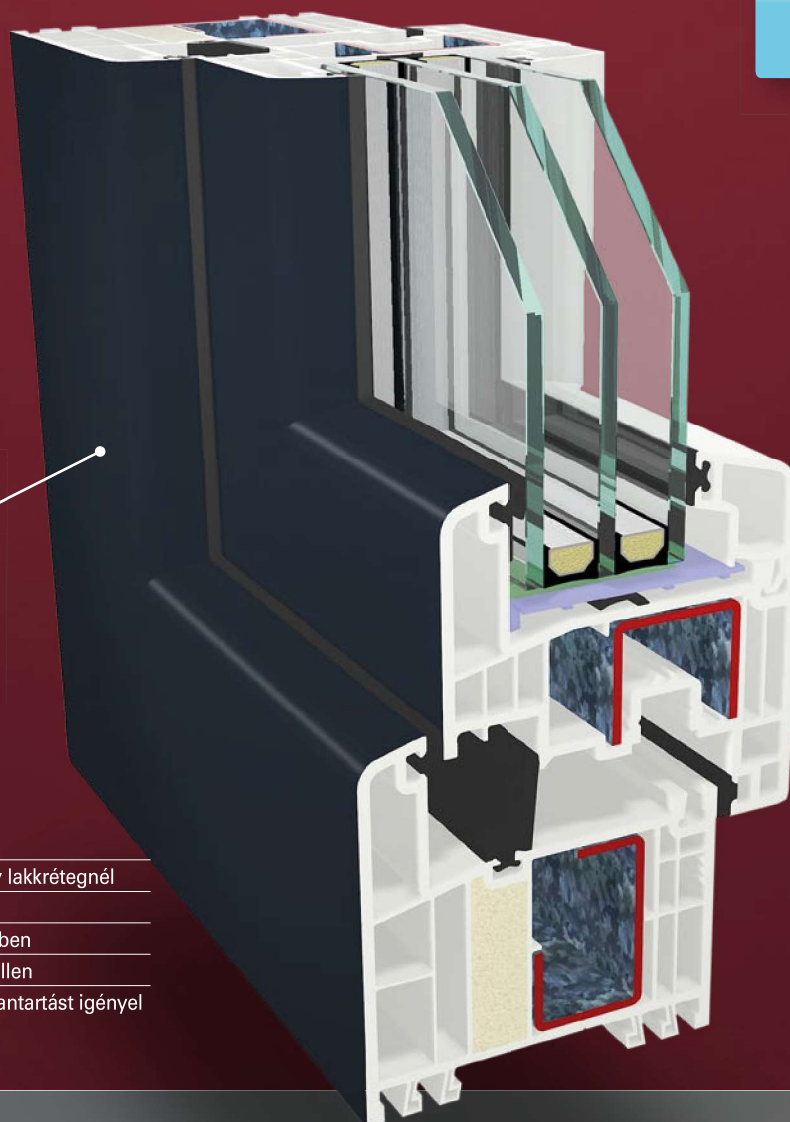

Az S 9000-es profilrendszerrel egy modern, nagyobb beépítési mélységű rendszert kap, amely mind az új építésekénél, mind pedig a felújításoknál alkalmazható. Így módon az S 9000 az ablakok, bejárati ajtók és emelő-toló-ajtók GEALAN termékprogramjában egy új platformmá válik. Ezen felül a következő érvekkel győző meg ez a mély beépítési mélységű rendszer:

1 Az átmenő 6-kamra a tokban, a szárnyban és az osztóban biztosítja a kiváló hő- és hangszigetelést.

2 Pontosan illeszkedő acélformák a statika és a hőszigetelés közötti optimalizálásra.

3 Intelligens tömítéskonceptió három átmenő tömítési szinttel. Meghatározó mértékben hozzájárul a hőszigeteléshez a tok falcában lévő flexibilis középtömítés, mivel a falc területén lévő hőáramlatot csökkenti.

4 Egy magas üvegbeállítás a 26 mm-es túlnyúlási magasságnak köszönhetően, a még jobb hőszigetelés érdekében.

GEALAN-FUTURA®

A passzív házalkalmasságú ablak színesben is

A GEALAN-FUTURA® a profilkombináció az S 9000-es rendszerben. Lehetőséget kínál, standard profilokkal és standard-2mm-acélmerevítéssel passzív házalkalmas ablakszerkezetek gyártására színesben is az ift-irányvonal WA-15/2 szerint. A bevizsgált 0,89 W/m²K U_f-érték igazolja a kiváló hőszigetelő technikai alaptulajdonságokat. A GEALAN-FUTURA® -nál az STV® -ragasztás-technológia alkalmazásával a maximális szárnyméretek egészen 2,40 m-ig lehetségesek.

GEALAN-FUTURA®

A felület a bevált acrylcolor technikával is lehetséges

az acrylcolor...

- 1 nem lakk és nem fólia
- 2 kb. 0,5 mm-el vastagabb bármely lakkrétegnél
- 3 karcálló és ellenálló
- 4 a profillal elválaszthatatlan kötésben
- 5 védve a lepergés és lepattogzás ellen
- 6 könnyen tisztítható és kevés karbantartást igényel